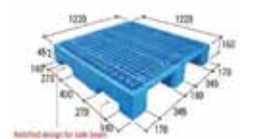

MDS.121216

Size : 1220x1220x160 mm
Material : HDPE/PPC
Type : Grille Deck Surface Non-Reversible
Static : 4000 - 5000 kg
Dynamic : 1000 kg
Racking : 1000 kg