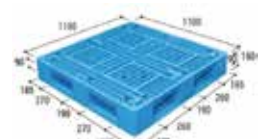

MDS.111115

Size : 1100x1100x150 mm
Material : HDPE/PPC
Type : Grille Deck Surface Non-Reversible
Static : 4000kg
Dynamic : 1000kg
Racking : 1000kg