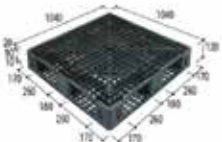

OWS.101012

Size : 1040x1040x120 mm
Material : HDPE/PPC
Type : Grille Deck Surface Non-Reversible
Static : 2000kg
Dynamic : 500kg
Racking : N/A