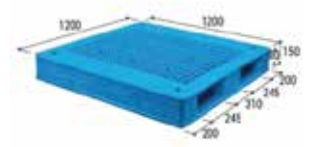

HDS.121215

Size : 1200x1200x150 mm
Material : HDPE/PPC
Type : Grille Deck Surface Reversible
Static : 4000 – 5000 kg
Dynamic : 2000 kg
Racking : 2000 kg