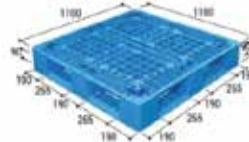

LDS.111115

Size : 1100x1100x150 mm
Material : HDPE/PPC
Type : Grille Deck Surface Non-Reversible
Static : 4000kg
Dynamic : 1000kg
Racking : N/A