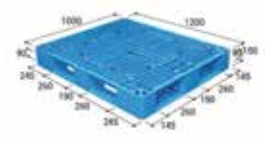

LDS.121015

Size : 1200x1000x150 mm
Material : HDPE/PPC
Type : Grille Deck Surface Non-Reversible
Static : 4000kg
Dynamic : 1000kg
Racking : N/A