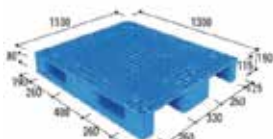

MDS.131115

Size : 1300x1100x150 mm
Material : HDPE/PPC
Type : Grille Deck Surface Non-Reversible
Static : 4000 - 5000 kg
Dynamic : 1000 kg
Racking : 1000 kg