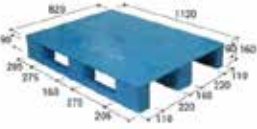

HDS.118216

Size : 1120x820x160 mm
Material : HDPE
Type : Smooth Flat Deck Surface
Non-Reversible
Static : 4000 – 5000 kg
Dynamic : 2000 kg
Racking : 1000 kg