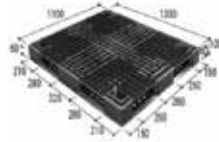

OWS.131114

Size : 1300x1100x140 mm
Material : HDPE/PPC
Type : Grille Deck Surface Non-Reversible
Static : 4000kg
Dynamic : 500kg
Racking : N/A