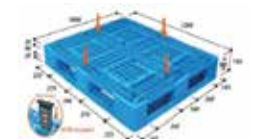

MDS.121015

Size : 1200x1000x150 mm
Material : HDPE/PPC
Type : Grille Deck Surface Non-Reversible
Static : 4000kg
Dynamic : 1000kg
Racking : 1000kg