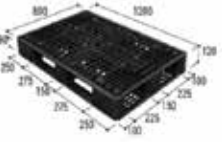

OWS.128012

Size : 1200x800x120 mm
Material : HDPE/PPC
Type : Grille Deck Surface Non-Reversible
Static : 2000kg
Dynamic : 500kg
Racking : N/A