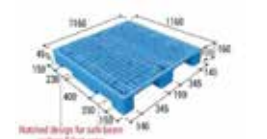

MDS.111116

Size : 1160x1160x160 mm
Material : HDPE/PPC
Type : Grille Deck Surface Non-Reversible
Static : 4000 - 5000 kg
Dynamic : 1000 kg
Racking : 1000 kg