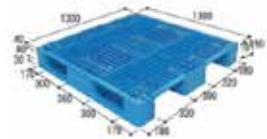

MDS.131315

Size : 1300x1300x150 mm
Material : HDPE/PPC
Type : Grille Deck Surface Non-Reversible
Static : 4000 - 5000 kg
Dynamic : 1000 kg
Racking : 1000 kg