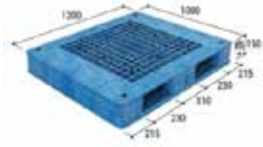

HDS.101215

Size : 1000x1200x150 mm
Material : HDPE
Type : Grille Deck Surface Reversible
Static : 4000 – 5000 kg
Dynamic : 2000 kg
Racking : 2000 kg