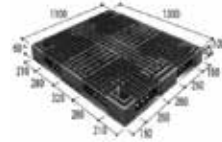

OWS.131110

Size : 1300x1100x100 mm
Material : HDPE/PPC
Type : Grille Deck Surface Non-Reversible
Static : 2000kg
Dynamic : 700kg
Racking : N/A