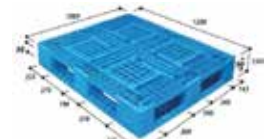

MDS.121015

Size : 1200x1000x150 mm
Material : HDPE/PPC
Type : Grille Deck Surface Non-Reversible
Static : 4000kg
Dynamic : 1000kg
Racking : 1000kg