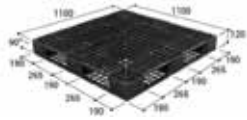

OWS.111115

Size : 1100x1100x150 mm
Material : HDPE/PPC
Type : Grille Deck Surface Non-Reversible
Static : 2000kg
Dynamic : 700kg
Racking : N/A