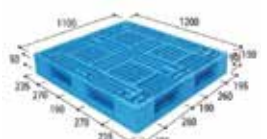

MDS.121115

Size : 1200x1100x150 mm
Material : HDPE/PPC
Type : Grille Deck Surface Non-Reversible
Static : 4000kg
Dynamic : 1000kg
Racking : 1000kg